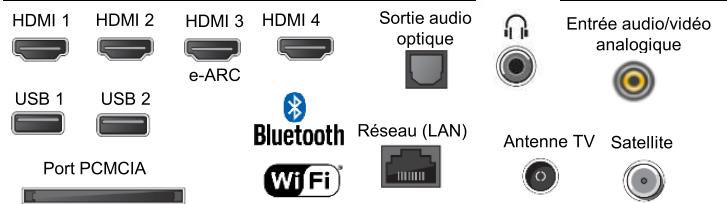

CONNECTIQUES