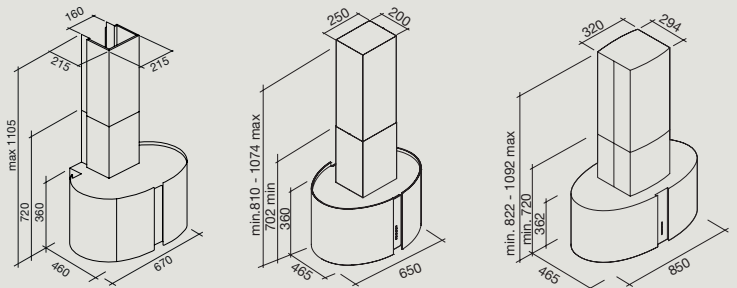

Mural – 67 cm
Îlot – 65/85 cm

Moteur et commandes

800 m³/h, 4 vitesses
commandes électroniques

Filtres

Filtres à graisse haute performance
Filtres à charbon : 114163

Éclairage

Led (3200K)
Mural : Led 2x1,2 W - Ambiance 3x1,2 W
Îlot : Led 4x1,2 W - Ambiance 4x1,2 W

Distance minimale

Plan de travail* 60 cm

Niveau sonore en vitesse 3

Mural : 55 dB(A) re 1pW
Îlot : 63 dB(A) re 1pW

MIRABILIA – Ronde/Rectangulaire, Mural 67 cm, 800 m³/h

Vitesse du moteur	1	2	3	4
Niveau sonore dB(A)re1pW - I.E.C.60704-2-13	45	50	55	64
Capacité (m ³ /h) I.E.C.61591	230	300	380	590
Pression (Pa)	390	420	460	500
Puissance (W)	134	156	180	203
Diamètre de sortie Ø (mm)	150	150	150	150

MIRABILIA – Ronde/Rectangulaire, Mural 97 cm / îlot 65/67/85, 800 m³/h

Vitesse du moteur	1	2	3	4
Niveau sonore dB(A)re1pW - I.E.C.60704-2-13	54	57	63	68
Capacité (m ³ /h) I.E.C.61591	270	370	490	680
Pression (Pa)	390	440	490	510
Puissance (W)	130	150	178	224
Diamètre de sortie Ø (mm)	150	150	150	150

Hottes :	Nart	Référence	Code EAN	Classe énergétique	Dimensions (cm)	Poids net (Kg)	Débit (m ³ /h)
Penelope mural 67 cm LED	124982	PENELO1281	3700338206347	B	67	24	800
Corps de hotte	119111	CORMIRA1281	8034122342429	-	67	-	800
Habillage verre	121201	VERPEN1240	8034122708461	-	67	-	-
Penelope îlot 65 cm LED	124983	PENELO2281	3700338206354	B	65	31	800
Corps de hotte	124945	CORMIRA2282	8034122349220	-	65	-	800
Habillage verre	121204	VERPEN2240	8034122708478	-	65	-	-
Penelope îlot 85 cm LED	124984	PENELO2481	3700338206361	B	85	44	800
Corps de hotte	119688	CORMIRA2481	8034122347509	-	85	-	800
Habillage verre	121205	VERPEN2440	8034122708485	-	85	-	-