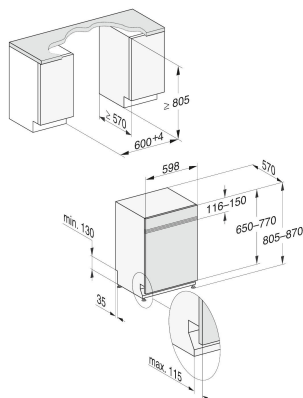

LAVE-VAISSELLE INTÉGRABLE G 7100 SCi NR

Caractéristiques

Coloris Noir Obsidien

Tiroir à couverts 3D Multiflex - 14 couverts

Paniers FlexLine ExtraComfort (avec FlexCare : pour un maintien stable des verres à pied et séchage sans trace grâce au silicone souple)

Classe énergétique C
43 dB(A)

8 programmes (ECO, Automatic, Quotidien 60°, Intensif 75°, Fragile45°C, QuickPowerWash, Extra Silencieux 40 dB, Entretien Machine)

Options de lavage : IntenseZone, Express, Séchage + Séchage AutoOpen

Affichage texte

SensorDry : Séchage adapté à la charge et à la température ambiante

Brilliant GlassCare

Départ différé avec affichage du temps restant

Fonction Eco Feedback

Fermeture de porte ComfortClose

Conso d'énergie pour 100 cycles: 74 kWh

Conso d'eau pour un cycle Eco : 8,9 L (à partir de 6L en Auto)

Dim. H 80,5 x L 59,8 x P 57 cm

Verrouillage Sécurité enfants, Raccordement eau chaude et eau froide, Aquasécurité: protection absolue contre les fuites d'eau

Informations logistiques

Code EAN : 4002516101444

Code SAP: 11090950

Dim.nettes (HxLxP): 805 x 589 x 570 mm

Dim.brutes (HxLxP): 970 x 670 x 690 mm

Poids brut: 55.6 kg / Poids net: 46.8 kg

Lieu de fabrication : Allemagne

Code douanier : 84221100

Alimentation électrique : 230V- 50 Hz

Tarif de base HT : 1190.83 €

Prix max conseillé TTC* : 1429 € + 8 € d'éco-part. soit 1437 €

Disponibilité : 01/05/2019

Bandeau de Commande

Les avantages Miele

Flexibilité maximale avec le tiroir à couverts 3D MultiFlex breveté, réglable en hauteur et coulissant pour laisser de la place aux ustensiles volumineux et aux verres à vin, et qui permet désormais de placer de petits éléments tels que des tasses à café.