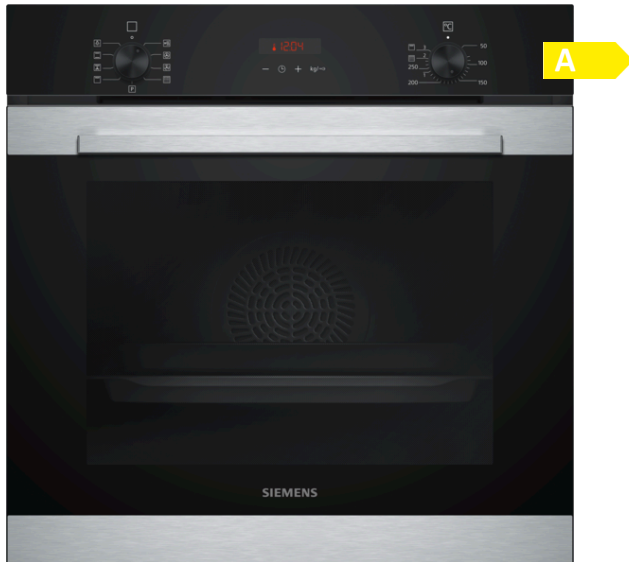

iQ300 HB373ABR0 Four intégrable 60 cm

Accessoires intégrés

- 1 x grille
- 1 x lèchefrite pour pyrolyse

Accessoires en option

- HZ636000 LECHEFRITE EN VERRE
- HZ538000 CLIP RAIL 1 NIVEAU
- HZ327000 PIERRE A PAIN
- HZ317000 PLAT A PIZZA

Équipement

Données techniques

Couleur de la façade : Inox
 Type de construction : Encastrable
 Système de nettoyage intégré : Pyrolyse
 Niche d'encastrement (mm) : 585-595 x 560-568 x 550
 Dimensions du produit (mm) : 595 x 594 x 548
 Dimensions du produit emballé (mm) : 650 x 680 x 660
 Matériau du bandeau : Verre
 Matériau de la porte : Verre
 Poids net (kg) : 39,039
 Volume utile du four : 71
 Mode de cuisson : Chaleur tournante, Convection naturelle, Gril air pulsé, Gril grande surface, Heißluft sanft
 Matériau de la cavité : Other
 Contrôle de température : Pas de réglage de la température
 Nombre de lampe(s) : 1
 Certificats de conformité : CE, VDE
 Longueur du cordon électrique (cm) : 120
 Code EAN : 4242003799079
 Nombre de cavités - (2010/30/CE) : 1
 Classe énergétique (2010/30/CE) : A
 Energy consumption per cycle conventional (2010/30/EC) : 0,99
 Energy consumption per cycle forced air convection (2010/30/EC) : 0,81
 Indice de classe énergétique - NOUVEAU (2010/30/CE) : 95,3
 Puissance maximum de raccordement électrique (W) : 3600
 Intensité (A) : 16
 Tension (V) : 220-240
 Fréquence (Hz) : 60; 50
 Type de prise : Fiche cont.terre/Gard.fil ter.

iQ300**HB373ABR0****Four intégrable 60 cm****Équipement**

- Nettoyage :
- Nettoyage Pyrolyse

Design :

- Ecran LED
- Intérieur de porte plein verre

Type de four/Modes de cuisson

- Volume 71 l
- Four avec 5 modes de cuisson : air pulsé 3D, convection naturelle, grill air pulsé, grill grande surface, hotAir doux
- Réglage de température : 50 °C - 275 °C
- 10 programmes automatiques