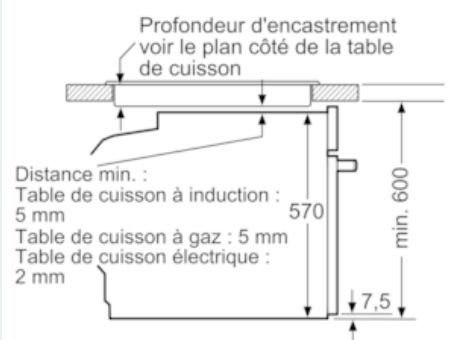

Équipement

Données techniques

Couleur de la façade : Inox
 Type de construction : Encastrable
 Système de nettoyage intégré : Pyrolyse
 Niche d'encastrement (mm) : 585-595 x 560-568 x 550
 Dimensions du produit (mm) : 595 x 594 x 548
 Dimensions du produit emballé (mm) : 650 x 680 x 660
 Matériau du bandeau : Verre
 Matériau de la porte : Verre
 Poids net (kg) : 39,039
 Volume utile du four : 71
 Mode de cuisson : Chaleur tournante, Convection naturelle, Gril air pulsé, Gril grande surface, Heißluft sanft
 Matériau de la cavité : Other
 Contrôle de température : Pas de réglage de la température
 Nombre de lampe(s) : 1
 Certificats de conformité : CE, VDE
 Longueur du cordon électrique (cm) : 120
 Code EAN : 4242003799079
 Nombre de cavités - (2010/30/CE) : 1
 Classe énergétique (2010/30/CE) : A
 Energy consumption per cycle conventional (2010/30/EC) : 0,99
 Energy consumption per cycle forced air convection (2010/30/EC) : 0,81
 Indice de classe énergétique - NOUVEAU (2010/30/CE) : 95,3
 Puissance maximum de raccordement électrique (W) : 3600
 Intensité (A) : 16
 Tension (V) : 220-240
 Fréquence (Hz) : 60; 50
 Type de prise : Fiche cont.terre/Gard.fil ter.

Accessoires :

- 1 x grille, 1 x lèchefrite pour pyrolyse

Données techniques :

- Câble de raccordement : 120 cm
- Puissance totale de raccordement : 3.6 kW
- Tension nominale : 220 - 240 V

iQ300

HB373ABR0

Four intégrable 60 cm

Cotes

Mesures en mm

Montage avec une table de cuisson.

Mesures en mm