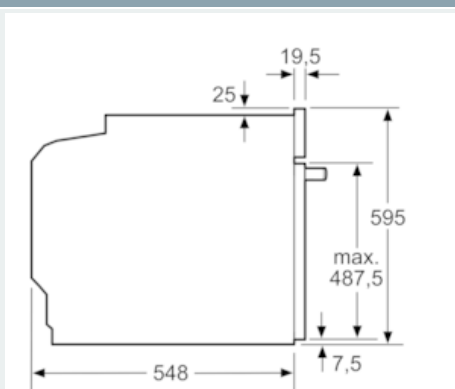

Équipement

Données techniques

Couleur de la façade : Inox
 Type de construction : Encastrable
 Système de nettoyage intégré : Pyrolyse
 Niche d'encastrement (mm) : 585-595 x 560-568 x 550
 Dimensions du produit (mm) : 595 x 594 x 548
 Dimensions du produit emballé (mm) : 650 x 680 x 660
 Matériau du bandeau : Verre
 Matériau de la porte : Verre
 Poids net (kg) : 39,039
 Volume utile du four : 71
 Mode de cuisson : Chaleur tournante, Convection naturelle, Gril air pulsé, Gril grande surface, Heißluft sanft
 Matériau de la cavité : Other
 Contrôle de température : Pas de réglage de la température
 Nombre de lampe(s) : 1
 Certificats de conformité : CE, VDE
 Longueur du cordon électrique (cm) : 120
 Code EAN : 4242003799079
 Nombre de cavités - (2010/30/CE) : 1
 Classe énergétique (2010/30/CE) : A
 Energy consumption per cycle conventional (2010/30/EC) : 0,99
 Energy consumption per cycle forced air convection (2010/30/EC) : 0,81
 Indice de classe énergétique - NOUVEAU (2010/30/CE) : 95,3
 Puissance maximum de raccordement électrique (W) : 3600
 Intensité (A) : 16
 Tension (V) : 220-240
 Fréquence (Hz) : 60; 50
 Type de prise : Fiche cont.terre/Gard.fil ter.

Accessoires :

- 1 x grille, 1 x lèchefrite pour pyrolyse

Données techniques :

- Câble de raccordement : 120 cm
- Puissance totale de raccordement : 3.6 kW
- Tension nominale : 220 - 240 V

iQ300

HB373ABR0

Four intégrable 60 cm

Cotes

Mesures en mm

Montage avec une table de cuisson.

Mesures en mm