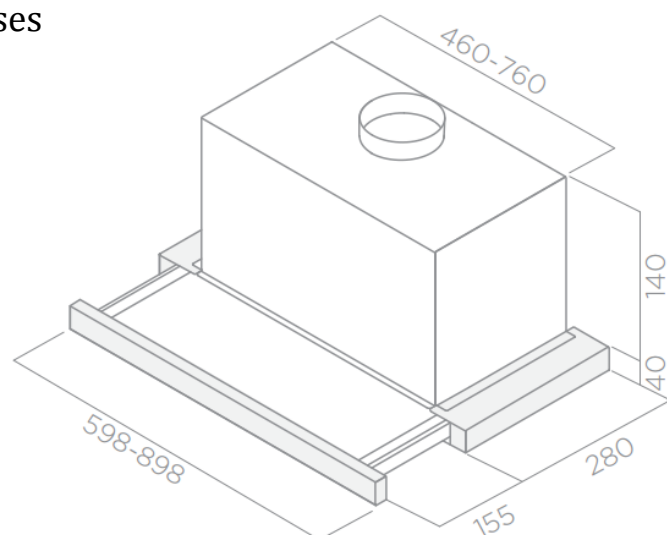

Références
PRF0037989A

Modèles
ELITE14 LUX GRIX/A/60

Code EAN
8020283003163

Dimension	60 cm
Finition	Acier Inox
Commandes	Clavier mécanique 3 vitesses
Eclairage	LED
Mode	Extraction ou filtration
Sortie extracteur	150 mm
Débit d'air (m ³ /h)	145 à 336
Niveau sonore (db(A))	47 à 65
Pression (Pa)	157
Filtre à graisse métal	Inclus
Filtre à charbon	En option
Classe (EEI)	E

Dimensions packaging	Long: 358 x larg: 650 H: 240 mm
Poids brut	7,5 kg
Poids net :	6 kg
Unités par palette	40