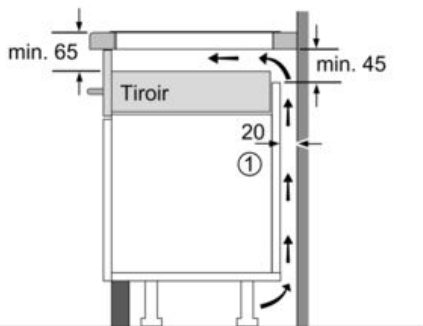

Serie | 4 Plaques de cuisson

PUJ631BB1E Devant biseauté Table vitrocéramique - 60 cm

① Prévoir une fente d'aération.

Mesures en mm