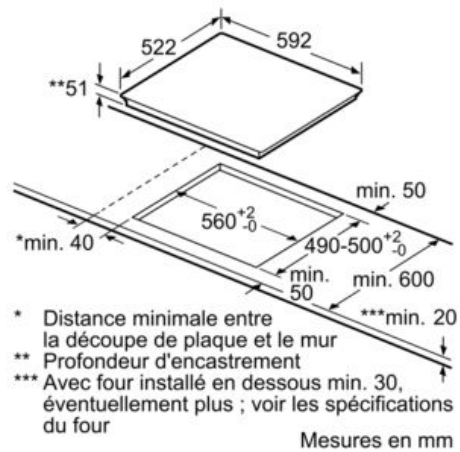

#### Données techniques

Appellation produit/famille :	Foyer en vitrocéramique
Type de construction :	Encastrable
Type de table :	Electrique
Combien de foyers peuvent-ils être utilisés simultanément :	3
Niche d'encastrement (mm) :	51 x 560-560 x 490-500
Largeur :	592
Dimensions du produit (mm) :	51 x 592 x 522
Dimensions du produit emballé (mm) :	126 x 603 x 753
Poids net (kg) :	11,0
Poids brut (kg) :	13,0
Témoin de chaleur résiduelle :	Indépendant
Emplacement du bandeau de commande :	Devant de la table
Matériau de base de la surface :	Vitrocéramique
Couleur de la surface :	Noir
Certificats de conformité :	AENOR, CE
Longueur du cordon électrique (cm) :	110
Code EAN :	4242002870717
Puissance maximum de raccordement électrique (W) :	4600
Intensité (A) :	20
Tension (V) :	220-240
Fréquence (Hz) :	50; 60

#### **Puissance :**

- 3 foyers induction
- Zones de cuisson : 1 x Ø 280 mm, 2.6 kW (PowerBoost 3.7 kW); 1 x Ø 145 mm, 1.4 kW (PowerBoost 2.2 kW); 1 x Ø 210 mm, 2.2 kW (PowerBoost 3.7 kW)

#### **Données techniques :**

- Câble de raccordement (1,1 M)
- Puissance de raccordement 4600 W

### PUJ631BB1E Devant biseauté Table vitrocéramique - 60 cm

① Prévoir une fente d'aération.

Mesures en mm

Mesures en mm