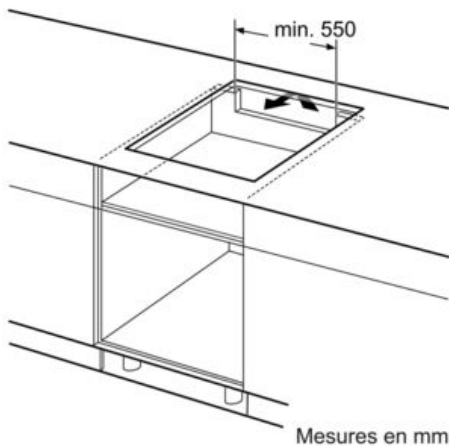

Serie | 4 Plaques de cuisson

PUJ631BB1E Devant biseauté Table vitrocéramique - 60 cm

① Prévoir une fente d'aération.

Mesures en mm