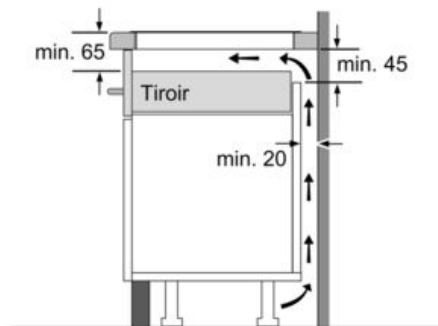

#### Données techniques

Appellation produit/famille :	Foyer en vitrocéramique
Type de construction :	Encastrable
Type de table :	Electrique
Combien de foyers peuvent-ils être utilisés simultanément :	3
Niche d'encastrement (mm) :	51 x 560-560 x 490-500
Largeur :	592
Dimensions du produit (mm) :	51 x 592 x 522
Dimensions du produit emballé (mm) :	126 x 603 x 753
Poids net (kg) :	11,0
Poids brut (kg) :	13,0
Témoin de chaleur résiduelle :	Indépendant
Emplacement du bandeau de commande :	Devant de la table
Matériau de base de la surface :	Vitrocéramique
Couleur de la surface :	Noir
Certificats de conformité :	AENOR, CE
Longueur du cordon électrique (cm) :	110
Code EAN :	4242002870717
Puissance maximum de raccordement électrique (W) :	4600
Intensité (A) :	20
Tension (V) :	220-240
Fréquence (Hz) :	50; 60

#### **Puissance :**

- 3 foyers induction
- Zones de cuisson : 1 x Ø 280 mm, 2.6 kW (PowerBoost 3.7 kW); 1 x Ø 145 mm, 1.4 kW (PowerBoost 2.2 kW); 1 x Ø 210 mm, 2.2 kW (PowerBoost 3.7 kW)

#### **Données techniques :**

- Câble de raccordement (1,1 M)
- Puissance de raccordement 4600 W

### PUJ631BB1E Devant biseauté Table vitrocéramique - 60 cm

① Prévoir une fente d'aération.

Mesures en mm

Mesures en mm