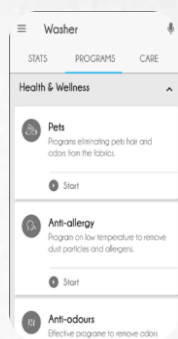

PROGRAMMES

Nombre de programmes	15
Coton	Oui
Synthétiques	Oui
Déliçats	Oui
Lavage à la main	Oui
Soie	-
Blancs	-
Hygiène 60°C	Oui
Rapide 14 min	Oui
Rapide 30 min	Oui
Rapide 44 min	Oui
Special programs - Programme Laine	Oui
EcoMix 20°C	Oui
Lavage à froid	Oui
Programmes téléchargeables via Smart Touch	Oui
Vidange + Essorage	Oui

Pour vous aider à relayer notre discours

Smart Touch, le mode le plus adapté à vos besoins spécifiques de lavage. Permet de télécharger de nouveaux programmes de lavage pour vos vêtements : Sport, Bureau...
Smart Assistant, guide de lavage par Type/Couleur/Saleté
Smart Check up, entretien votre lave-linge et diagnostic de pannes.
Smart End delay, programme l'heure de fin de votre lave-linge.
Smart TOUCH vous permet d'en faire plus avec votre lave-linge !

Grâce à la **technologie NFC** (une connexion sans fil à courte distance de votre smartphone à votre lave linge) Smart Up vous fait bénéficier de 4 options supplémentaires !

Smart Touch

Smart Assistant

Smart Check Up