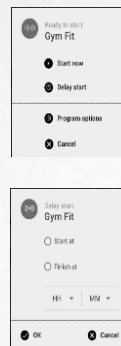

Pour vous aider à relayer notre discours

Smart Touch, le mode le plus adapté à vos besoins spécifiques de lavage. Permet de télécharger de nouveaux programmes de lavage pour vos vêtements : Sport, Bureau...
Smart Assistant, guide de lavage par Type/Couleur/Saleté
Smart Check up, entretien votre lave-linge et diagnostic de pannes.
Smart End delay, programme l'heure de fin de votre lave-linge.
Smart TOUCH vous permet d'en faire plus avec votre lave-linge !

Grâce à la **technologie NFC** (une connexion sans fil à courte distance de votre smartphone à votre lave linge) Smart Up vous fait bénéficier de 4 options supplémentaires !

Smart Touch

Smart Assistant

Smart Check Up

Smart End Delay

Programmes rapides

Les lave-linge TOP Candy possèdent des programmes rapides, qui permettent de laver votre linge en moins d'une heure (14' / 30' / 44').

La Zone de chargement XXL

Elle facilite le chargement et le déchargement du tambour. La largeur d'ouverture est de 21,5cm.