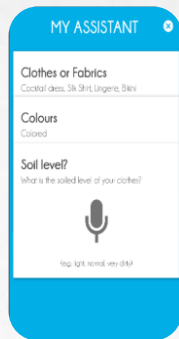

Pour vous aider à relayer notre discours

Smart Touch, le mode le plus adapté à vos besoins spécifiques de lavage. Permet de télécharger de nouveaux programmes de lavage pour vos vêtements : Sport, Bureau...
Smart Assistant, guide de lavage par Type/Couleur/Saleté
Smart Check up, entretien votre lave-linge et diagnostic de pannes.
Smart End delay, programme l'heure de fin de votre lave-linge.
Smart TOUCH vous permet d'en faire plus avec votre lave-linge !

Grâce à la **technologie NFC** (une connexion sans fil à courte distance de votre smartphone à votre lave linge) Smart Up vous fait bénéficier de 4 options supplémentaires !

Smart Touch

Smart Assistant

Smart Check Up

Smart End Delay

Programmes rapides

Les lave-linge TOP Candy possèdent des programmes rapides, qui permettent de laver votre linge en moins d'une heure (14' / 30' / 44').

La Zone de chargement XXL

Elle facilite le chargement et le déchargement du tambour. La largeur d'ouverture est de 21,5cm.