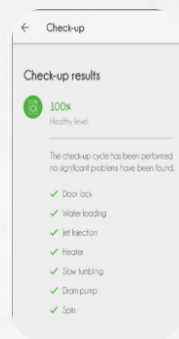

Pour vous aider à relayer notre discours

Smart Touch, le mode le plus adapté à vos besoins spécifiques de lavage. Permet de télécharger de nouveaux programmes de lavage pour vos vêtements : Sport, Bureau...
Smart Assistant, guide de lavage par Type/Couleur/Saleté
Smart Check up, entretien votre lave-linge et diagnostic de pannes.
Smart End delay, programme l'heure de fin de votre lave-linge.
Smart TOUCH vous permet d'en faire plus avec votre lave-linge !

Grâce à la **technologie NFC** (une connexion sans fil à courte distance de votre smartphone à votre lave linge) Smart Up vous fait bénéficier de 4 options supplémentaires !

Smart Touch

Smart Assistant

Smart Check Up

Smart End Delay

Programmes rapides

Les lave-linge TOP Candy possèdent des programmes rapides, qui permettent de laver votre linge en moins d'une heure (14' / 30' / 44').

La Zone de chargement XXL

Elle facilite le chargement et le déchargement du tambour. La largeur d'ouverture est de 21,5cm.