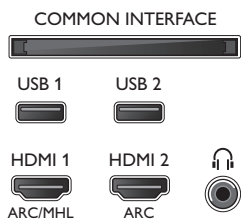

Connexions

Side