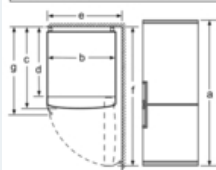

Dimensions

- Dimensions (H x L x P) : 186 x 60 x 66 cm
- Classe climatique : SN-T
- Niveau sonore : 39dB(A) re 1 pW
- Charnières à droite, réversibles
- Pieds avant réglables en hauteur, roulettes à l'arrière

iQ300

KG36NXW35

Réfrigérateur-congélateur combiné

Cotes

Nom de l'appareil	a	b	c	d	e	f	g
KGN36 (poignée intérieure)	1860	600	660	590	600	1210	660
KGN36 (poignée extérieure)	1860	600	660	590	640	1210	700

Description
a Hauteur
b Largeur
c Profondeur avec porte fermée sans poignée
d Profondeur d'armoire
e Largeur avec porte ouverte à 90°
f Profondeur avec porte ouverte
g Profondeur avec porte fermée avec poignée

Mesures en mm