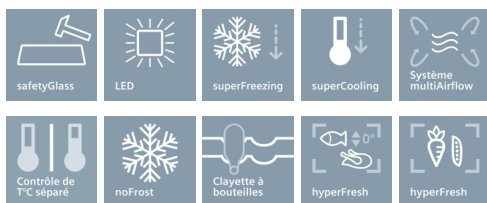

iQ300
KG36NXW35
Réfrigérateur-congélateur combiné

A++

Réfrigérateur combiné hyperFresh pour garder viande et poisson plus longtemps, avec une classe énergétique A++ performante

- ✓ Technologie noFrost multiAirflow : fini le dégivrage manuel
- ✓ Fruits et légumes restent frais plus longtemps dans le tiroir hyperFresh, grâce au réglage d'humidité
- ✓ La zone hyperFresh est plus fraîche que le reste du réfrigérateur afin de conserver viande et poisson plus longtemps.
- ✓ Eclairage LED : éclairage uniforme de votre réfrigérateur, sans éblouissement, et pour fonctionner toute la durée de vie de l'appareil.

Design

- Portes blanches, côtés blancs
- Poignées verticales intégrées

Confort et sécurité

- Commande sensitive touchControl en façade : régulation électronique avec affichage digital de la température
- Chaque zone de température contrôlable et réglable séparément
- Eclairage LED à intensité progressive (softStart) dans le réfrigérateur
- Dégivrage automatique des 2 compartiments
- Alarme visuelle et sonore de porte ouverte
- Alarme visuelle et sonore de température dans le congélateur

Système de conservation

- Volume utile zone proche de 0° C : 24 l
- 1 compartiment hyperFresh avec ajustement du taux d'humidité - garde fruits et légumes frais plus longtemps
- 2 compartiments hyperFresh ◀0°C▶ avec contrôle de la température - viande et poisson restent frais plus longtemps