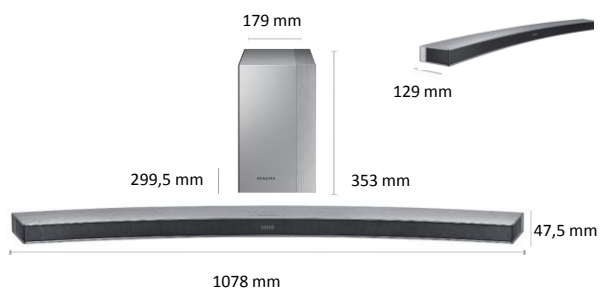

Alimentation

Consommation en veille	0,5W
Consommation en marche	22W

Spécifications techniques et logistiques

Poids de la barre de son (kg)	2,7 kg
Poids du caisson de basse (kg)	4,6 kg
Poids du carton (kg)	9,8 kg
Dimension du carton (mm)	1141 x 464 x 235