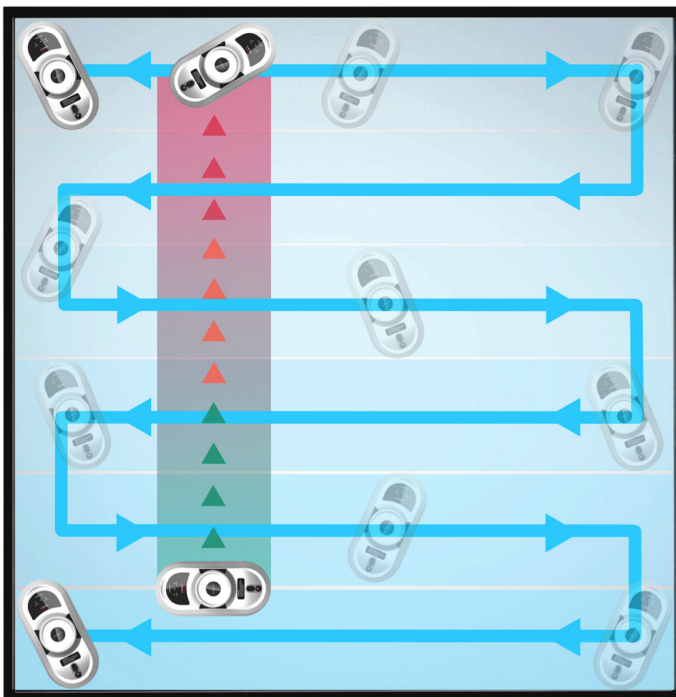

HOBOT

Le robot lave vitre multi-surfaces

Incroyablement polyvalent, le robot e-ziclean® HOBOT est un robot nettoyeur multi-surfaces qui assure le nettoyage des surfaces planes, verticales ou même horizontales. Il n'a de limite à l'usage que votre imagination ! Il dispose d'un système ingénieux de maintien par aspiration. Ce qui lui permet d'évoluer sur tous types de vitres, quelle que soit leur épaisseur ou inclinaison. Il excelle également sur les tables en verre, parois de douche, carrelages muraux, crédences de cuisine...

- Atomiseur Micro-Goutelettes
- Viscosité Adaptée
- Pas de Couleur
- Résultat sans Trace

CARACTÉRISTIQUES TECHNIQUES

Dimensions (cm)	30 x 15 x 12
Poids (kg)	1.000
Batterie	Lithium-Poly
Autonomie	Illimité
Rechargement	Manuel
Temps de charge	120min
Surface mini	1m ²
Surface Max.	30m ²
Sécurité	Batterie de Secours, Cordon de Sécurité
Navigation	Méthodique Intelligente
Guidage	Infra-rouge
Angle Inclinaison	Illimité
Surfaces	Carrelage, Lino, Vitres
Détection Obstacles	Oui
Mode d'utilisation	Manuel, Automatique
Télécommande	Oui
Garantie	Garantie Constructeur 2 ans

VUES PRODUIT

FOCUS PRODUIT

POUR GARANTIR UNE COUVERTURE À 99%

À chaque mise en marche e.ziclean® HOBOT monte au plus haut de la paroi à nettoyer, puis se déplace méthodiquement en effectuant un double balayage latéral. Une fois en bas de la vitre, il s'arrête automatiquement et signale la fin de son cycle avec un bip sonore.

Rapide, il ne lui faudra que 5 min pour nettoyer une vitre d'environ 2 m². Si vous le souhaitez, vous pourrez prendre le contrôle de votre appareil en le dirigeant manuellement depuis sa télécommande à distance.