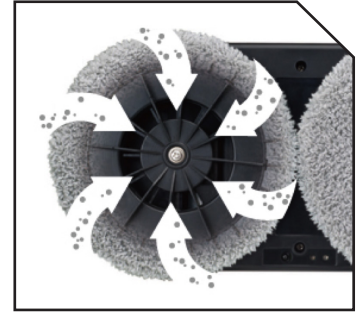

HOBOT

Le robot lave vitre multi-surfaces

Incroyablement polyvalent, le robot e-ziclean® HOBOT est un robot nettoyeur multi-surfaces qui assure le nettoyage des surfaces planes, verticales ou même horizontales. Il n'a de limite à l'usage que votre imagination ! Il dispose d'un système ingénieux de maintien par aspiration. Ce qui lui permet d'évoluer sur tous types de vitres, quelle que soit leur épaisseur ou inclinaison. Il excelle également sur les tables en verre, parois de douche, carrelages muraux, crédences de cuisine...

À usage des particuliers ou des professionnels, e.ziclean® HOBOT repousse les frontières de la gravité pour vous servir, avec performance et simplicité d'utilisation.

TOUTES SURFACES
PLANES

PATINS
MOTORIZÉS

- Atomiseur Micro-Goutelettes
- Viscosité Adaptée
- Pas de Couleur
- Résultat sans Trace

CARACTÉRISTIQUES TECHNIQUES

Dimensions (cm)	30 x 15 x 12
Poids (kg)	1.000
Batterie	Lithium-Poly
Autonomie	Illimité
Rechargement	Manuel
Temps de charge	120min
Surface mini	1m ²
Surface Max.	30m ²
Sécurité	Batterie de Secours, Cordon de Sécurité
Navigation	Méthodique Intelligente
Guidage	Infra-rouge
Angle Inclinaison	Illimité
Surfaces	Carrelage, Lino, Vitres
Détection Obstacles	Oui
Mode d'utilisation	Manuel, Automatique
Télécommande	Oui
Garantie	Garantie Constructeur 2 ans

VUES PRODUIT

FOCUS PRODUIT

POUR GARANTIR UNE COUVERTURE À 99%

À chaque mise en marche e.ziclean® HOBOT monte au plus haut de la paroi à nettoyer, puis se déplace méthodiquement en effectuant un double balayage latéral. Une fois en bas de la vitre, il s'arrête automatiquement et signale la fin de son cycle avec un bip sonore.