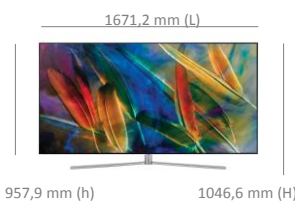

Spécifications techniques et logistiques

Poids de l'écran sans le pied (kg)	37,2
Poids de l'écran avec le pied (kg)	42,2
Poids du produit emballé (kg)	55,5
Dimension du carton (mm)	1859*229*1117