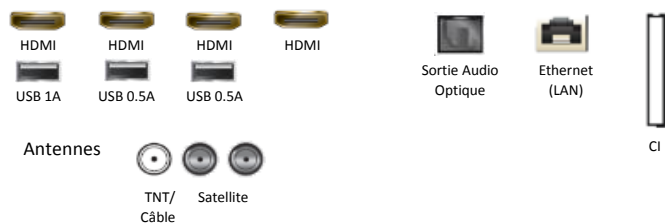

Diffusion

Tuner	TNT/Câble/Satellite (DVB-T2/C/S2)
Fonction Double Tuner	Oui
Compatible Fransat	Oui
CI/CI+	CI+(1.3)
Hbb TV	Oui (HbbTV 1.5)

Audio

Puissance sonore (RMS)	40W (2.2Ch)
Woofers intégré (basses)	Oui (x2)
Dolby Digital Plus	Oui
Compatible DTS	Oui
Compatible enceintes Multiroom Samsung	Oui
Compatible Bluetooth (casque, enceintes)	Oui

Accessoires

Télécommande	Télécommande Smart TM1790A
Piles (pour la télécommande)	Oui
Compatible VESA	400x400
Mode d'emploi électronique	Oui
Câble d'alimentation inclus	Oui

Connectiques

Smart TV

Smart TV	Oui
Processeur	Quad-Core
Wifi intégré	Oui
Fonction télécommande universelle	Oui
Interaction vocale	Oui (Français + 6 langues EU)
Appli Canal intégrée (services groupe Canal)	Oui
Navigateur Internet	Oui
Lecteur vidéo 360°	Oui
Jeux en groupe	Oui
Mise en marche simplifiée	Oui
Dépannage à distance	Oui
Interface Smart TV sur le mobile	Oui
TV sur Mobile	Oui
Mobile sur TV	Oui
Bluetooth basse consommation	Oui
Allumage sans fil - WOL	Oui
Allumage filaire - WOL	Oui
Wifi Direct	Oui