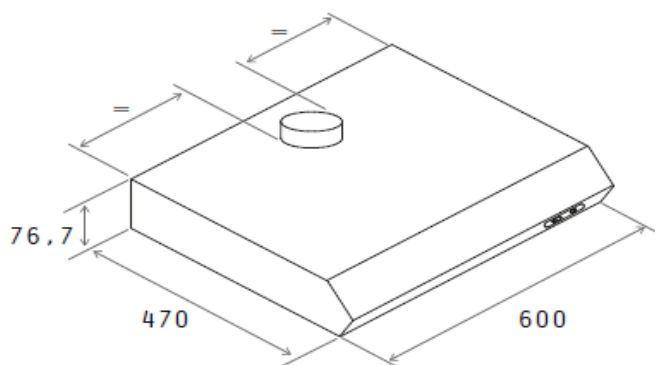

## DIMENSIONS ET POIDS

Hors tout (HxLxP) cm	7,67x60x47
Emballées (HxLxP) cm	10x63x53
Poids net (kg)	4,6
Poids brut (kg)	5,2

FICHE PROVISOIRE

13, Rue Auger - 93697 PANTIN CEDEX - Tél. 01.49.15.92.00 – Fax: 01.49.15.92.10  
Service consommateurs CANDY : 02 48 55 80 81