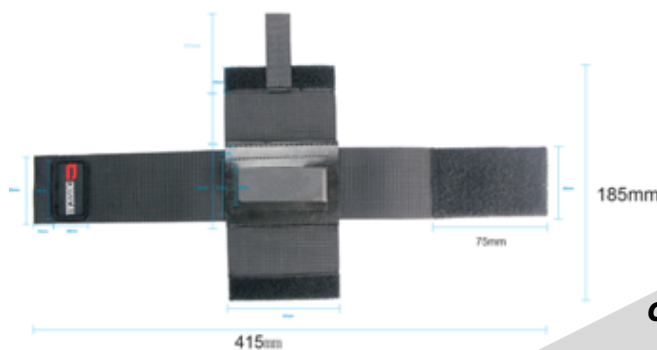

ACCESSOIRES OUTDOOR

HOUSSE DE TRANSPORT TAILLE L

CROSSCALL™
OUTDOOR MOBILE TECHNOLOGY

HOUSSE DE TRANSPORT / TAILLE L

CARACTÉRISTIQUES

Housse de transport	universelle
Réglage et fermeture	scratch
Support ceinture	rotation
Matières	Nylon, polymère d'uréthane
Dimensions	415 x 185 mm
Poids	72 g

LOGISTIQUE

Couleur	Réf Produit	Code EAN	Nomenclature douanière
Noir	HO.PE.L.NN000	3700764702000	4202320000

CONDITIONNEMENT

Dim. pack	Poids pack	Dim. carton	Poids carton	PCB
21x11.3x4.5	130 g	52.5x46.5x44	13.5 kg	80/carton

Pratique et très simple d'utilisation grâce à ses scratches, votre housse noire CROSSCALL accompagnera votre smartphone dans toutes vos activités outdoor. Clipsable à votre ceinture, votre mobile doublement protégé sera toujours à portée de main !

**CET ACCESSOIRE EST
LIVRE DANS UNE
HOUSSE ÉTANCHE
REUTILISABLE.**