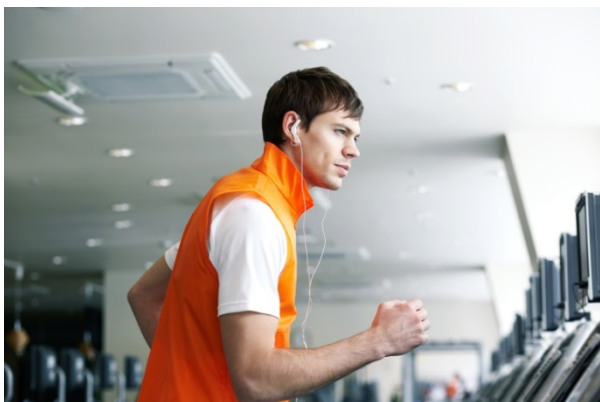

Casque Audio Téléphonie Sport

Casque téléphonie sport type tour d'oreille mini-écouteurs

MDR-AS210AP

- Contrôle musique, prise d'appel et micro directement sur le cordon
- Tour d'oreille ajustable (2 positions)
- Léger et ajustable
- Résistant à l'eau (Splashproof IPX4)

Caractéristiques techniques

- Design anti chute
- Tour d'oreille flexible et ajustable (2 positions)
- Cordon anti-nœuds
- Splashproof IPX4
- Commande Musique, prise d'appel et micro sur le cordon

Cordon

- Bilatéral
- Mini fiche stéréo en L plaquée or

Plus Sony / Bénéfices client

- Excellent maintien au niveau de l'oreille
- Contrôle des musiques et prise d'appels sans besoin d'accéder à son smartphone
- Résistant à la sudation, la pluie et rinçable
- Très bonne restitution sonore