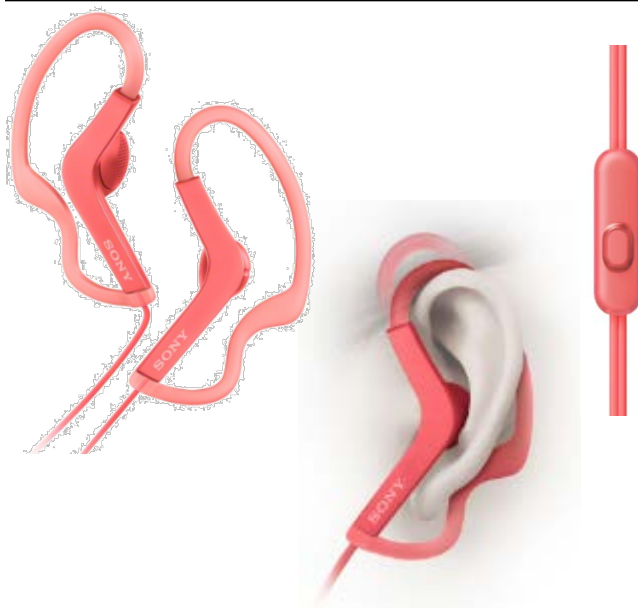

Casque Audio Téléphonie Sport

Casque téléphonie sport type tour d'oreille mini-écouteurs

MDR-AS210AP

- Contrôle musique, prise d'appel et micro directement sur le cordon
- Tour d'oreille ajustable (2 positions)
- Léger et ajustable
- Résistant à l'eau (Splashproof IPX4)

Caractéristiques techniques

- Design anti chute
- Tour d'oreille flexible et ajustable (2 positions)
- Cordon anti-nœuds
- Splashproof IPX4
- Commande Musique, prise d'appel et micro sur le cordon

Cordon

- Bilatéral
- Mini fiche stéréo en L plaquée or

Plus Sony / Bénéfices client

- Excellent maintien au niveau de l'oreille
- Contrôle des musiques et prise d'appels sans besoin d'accéder à son smartphone
- Résistant à la sudation, la pluie et rinçable
- Très bonne restitution sonore