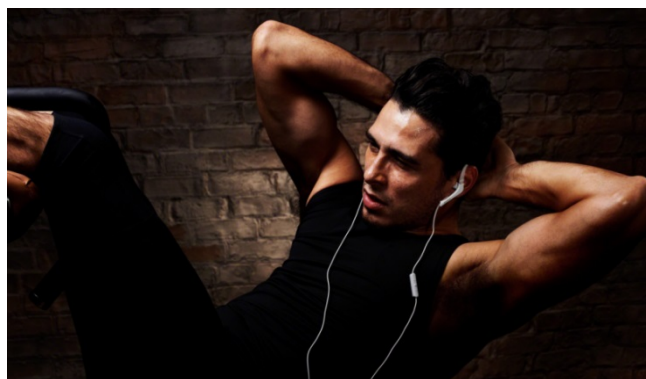

Casque Audio Sport

Casque Téléphonie Sport type tour d'oreille intra-auriculaire

MDR-AS410AP

- ❑ **Contrôle musique, prise d'appel et micro directement sur le cordon**
- ❑ Tour d'oreille ajustable (multiples positions)
- ❑ Forme tendance et flexible étudiée pour un excellent maintien
- ❑ Résistant à l'eau (Splashproof IPX5)

Caractéristiques techniques

- Design anti chute
- Tour d'oreille flexible et ajustable (multiples positions)
- Cordons anti-nœuds
- Splashproof IPX5
- Commande Musique, prise d'appel et micro sur le cordon

Accessoires

- 3 tailles d'embouts

Plus Sony / Bénéfices client

- Confort de l'intra-auriculaire
- Excellent maintien au niveau de l'oreille
- Ajustable à tout type d'oreille (multiples positions)
- Contrôle des musiques et prise d'appels sans besoin d'accéder à son smartphone
- Résistant à la sudation, la pluie et lavable
- Très bonne restitution sonore