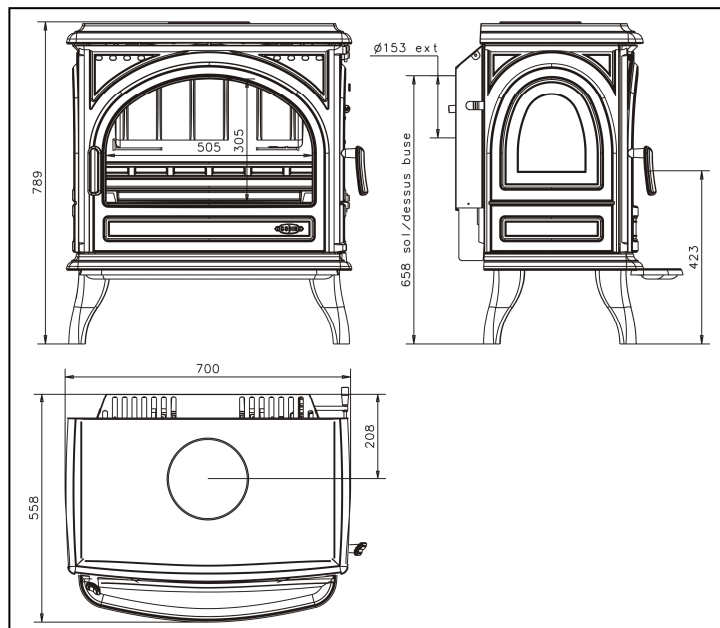

366102 "Poêle Le Petit Carvin"

H 78.5 x L 70 x P 56 cm

- . Puissance : **10.5 kW**
- . Rendement : **76 %**
- . Émission de CO : **0.13 %** (à 13 % d'O₂)
- . Volume chauffé corrigé **180 à 420 m³**
- . Régulation : **thermostatique**
- . Poids : **135 kg**
- . Combustibles : bûches jusqu'à **57 cm**
- . Chargement **avant et latéral**
- . Départ des fumées **arrière et dessus**
- . Buse de départ **Ø 153 mm**
- . Distance du sol au dessus de la buse de départ : **66.5 cm**
- . Habillage fonte

Option socle fonte
Réf. :965113

Poids du poêle emballé : **150 kg**
Dimension : **H 97 x L 93 x P 71 cm**