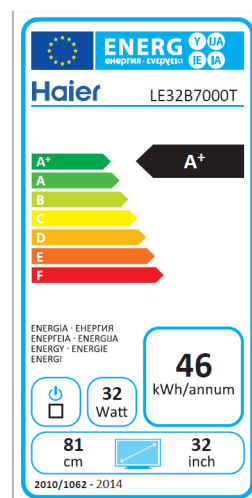

LE32B7000T

32"

Téléviseur LCD LED 81 cm HD

DVB® T2

Ce téléviseur au cadre ultra - fin apportera une touche de design et de modernité à tous les salons. Son rétroéclairage LED offre une image homogène, un contraste très marqué avec des noirs profonds et des couleurs éclatantes. Grâce à la technologie USB recorder enregistrer vos programmes de la TNT sur un disque ou une clés USB connecté au téléviseur.