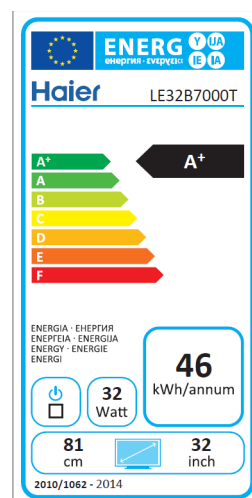

LE32B7000T

32"

Téléviseur LCD LED 81 cm HD

DVB T2

Ce téléviseur au cadre ultra - fin apportera une touche de design et de modernité à tous les salons. Son rétroéclairage LED offre une image homogène, un contraste très marqué avec des noirs profonds et des couleurs éclatantes. Grâce à la technologie USB recorder enregistrer vos programmes de la TNT sur un disque ou une clés USB connecté au téléviseur.

LE32B7000T

Caractéristiques Image

Type de téléviseur	LCD rétroéclairage D-LED
Taille d'écran	32' (81 cm)
Format	16:9
Résolution	1366 x 768
Contraste	1000:1
Nombre de couleurs	16.7 Millions
Rafraîchissement F2R	TBC
Signaux Vidéo	Pal/ NTSC
Tuner Numérique	DVB-T /C /T2 — MPEG 4
Tuner Analogique	Pal/ NTSC
Nombre de tuner	1
Modes images prédéfinis	Standard/ Cinéma Personnel/ Dynamique
Réducteur de bruit numérique	Oui

Caractéristiques Audio

Hauts parleurs	Intégrés
System audio	B/G, DK, I, L, L'
Puissance Audio	2 x 8 W
AV Stéréo	Oui
Nicam	Oui
Modes sons prédéfinis	Standard/ Musique/ Sport Cinéma/ Personnel
AVL (régulateur du niveau audio)	Oui
Égaliseur audio	Oui

Accessoires

Manuel d'utilisation	Oui
Télécommande	Oui
Pile télécommande	Oui

Code EAN : 6925876353873

Classe Énergétique : A+

Consommation Ann. électrique en marche : 46 KWh

Consommation électrique en veille : 32 W