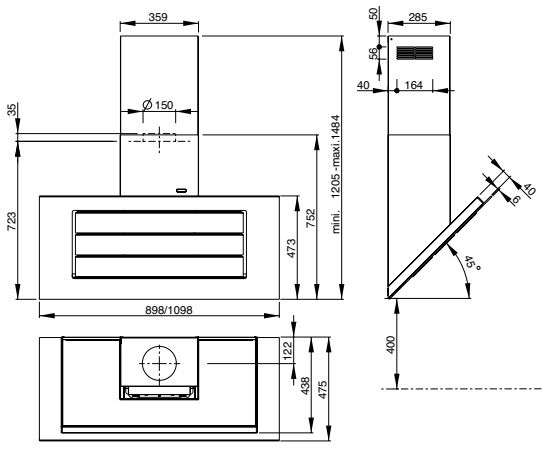

Version motorisée :
- Prévoir un tuyau Ø 150 mm à la sortie du moteur
Version sans moteur et version sans moteur et sans cheminée :
- Prévoir un tuyau Ø 200 mm entre la hotte et l'entrée du moteur séparé
- Prévoir un tuyau Ø 150 mm à la sortie du moteur séparé
Version sans moteur et sans cheminée, sortie par le mur (gaine fournie)

RÉFÉRENCES & ACCESSOIRES EN OPTION

	COLORIS	FUN	RÉFÉRENCE	P.P.I. €*
VIZIO VERRE 900				
Version motorisée	inox / verre blanc	110.0269.662	604 2204	2 199 €
	inox / verre noir	110.0269.664	604 2205	2 199 €
☒ Version sans moteur	inox / verre blanc	110.0269.666	604 2206	1 899 €
	inox / verre noir	110.0269.667	604 2207	1 899 €
☒ Version sans moteur et sans cheminée	inox / verre blanc	110.0269.704	604 2212	1 999 €
	inox / verre noir	110.0269.706	604 2213	1 999 €
VIZIO VERRE 1100				
Version motorisée	inox / verre blanc	110.0269.668	604 2208	2 399 €
	inox / verre noir	110.0269.670	604 2209	2 399 €
☒ Version sans moteur	inox / verre blanc	110.0269.681	604 2210	2 099 €
	inox / verre noir	110.0269.702	604 2211	2 099 €
☒ Version sans moteur et sans cheminée	inox / verre blanc	110.0269.709	604 2214	2 199 €
	inox / verre noir	110.0269.715	604 2215	2 199 €
ACCESSOIRES EN OPTION				
Filtere à charbon		112.0158.516	540 3008	59 €
Télécommande		112.0253.554	540 1009	89 €
Moteurs séparés	Confort Performance	110.0253.185	630 1019	759 €
	Sirocco	110.0271.557	630 2004	759 €
Crédences 1100 mm	verre noir	112.0172.927	640 6099	239 €
	verre blanc	112.0172.926	640 6098	239 €
	verre inox	112.0286.810	640 6136	319 €
	inox	112.0159.515	640 6111	249 €
Crédences 900 mm	verre noir	112.0172.924	640 6097	239 €
	verre blanc	112.0172.923	640 6096	239 €
	verre inox	112.0286.809	640 6135	289 €
	inox	112.0172.896	640 6044	219 €
Hauts de conduit	inox / pour une ht. totale de 1500 à 1780 mm	112.0172.593	640 5178	199 €
	inox / pour une ht. totale de 1050 à 1350 mm	112.0273.674	640 5222	199 €
Lamelles 766 mm pour Vizio 1100 (à l'unité)	verre noir	112.0172.921	640 6090	149 €
	verre blanc	112.0172.920	640 6089	149 €
	verre inox	112.0273.677	640 6134	169 €
	inox	112.0172.918	640 6083	109 €
Lamelles 620 mm pour Vizio 900 (à l'unité)	verre noir	112.0171.160	640 6086	129 €
	verre blanc	112.0172.919	640 6085	129 €
	verre inox	112.0273.676	640 6133	149 €
	inox	112.0172.917	640 6081	99 €