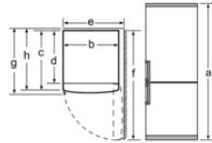

BOSCH

KG39XW32 Réfrigérateur-congélateur combiné Confort

Nom de l'appareil	a	b	c	d	e	f	g	h
KG34/36 (poignée intérieure)	1860	600	650	580	600	1195	650	690
KG34/36 (poignée extérieure)	1860	600	650	580	640	1195	690	690
KG39 (poignée intérieure)	2010	600	650	580	600	1195	650	690
KG39 (poignée extérieure)	2010	600	650	580	640	1195	690	690

Mesures en mm