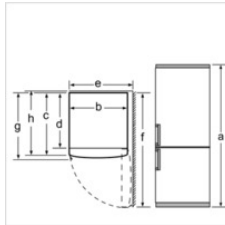

KG33VW30S
Réfrigérateur-congélateur combiné
Confort

Nom de l'appareil	a	b	c	d	e	f	g	h
KGV33 (poignée intérieure)	1760	600	650	580	600	1200	650	690
KGV33 (poignée extérieure)	1760	600	650	580	640	1200	690	690
KGV36 / KGE36 (poignée intérieure)	1860	600	650	580	600	1200	650	690
KGV36 / KGE36 (poignée extérieure)	1860	600	650	580	640	1200	690	690

Description

Mesures en mm