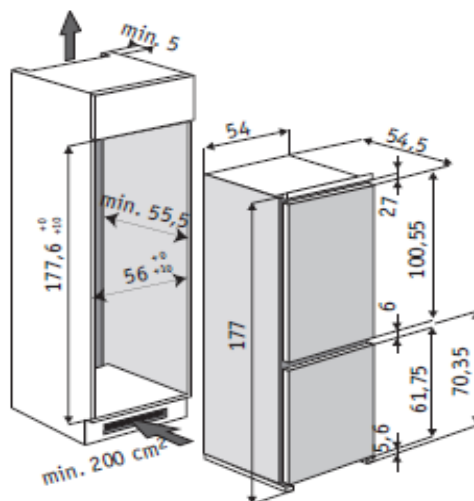

Référence
ART460/A++

12 NC
856410896000

EAN
8003437039676