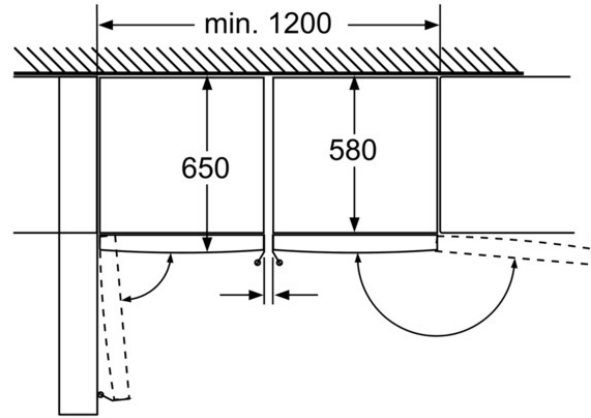

KS36WPI30
Réfrigérateur 1 porte
Premium Luxe

Parements entièrement amovibles
lorsque l'appareil est directement
placé sur un mur. Mesures en mm

	a	b	c	d	e	f
KSW36, GSD36	187					
KSV36, KSF36, GSN36, GSV36	186					
KSV33, GSN33, GSV33	176	60	65	58	60	119.5
KSV29, GSN29, GSV29	161					
GSV24	146					
GSN51	161					
GSN54	176	70	78	70	70	142
GSN58	191					

- a Hauteur
- b Largeur
- c Profondeur la porte fermée sans poignée et sans pièce d'écartement
- d Profondeur du meuble sans pièce d'écartement
- e Largeur porte ouverte sans poignée
- f Profondeur la porte ouverte sans poignée et sans pièce d'écartement

Mesures en cm