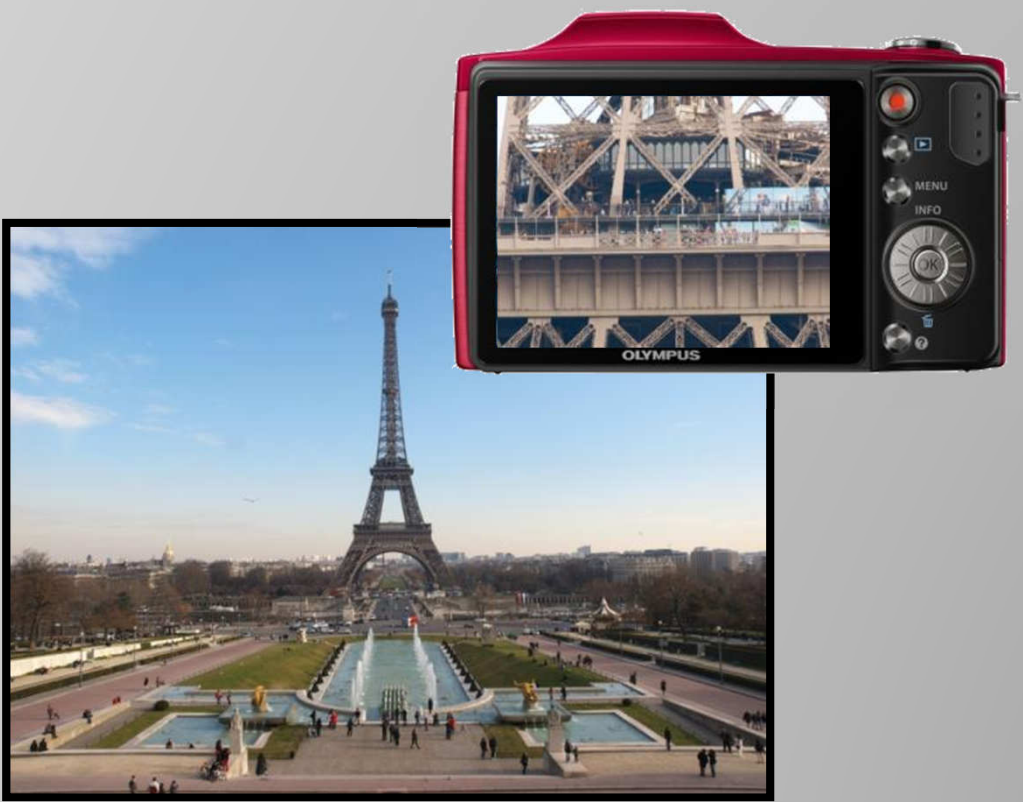

OLYMPUS SZ-14

Un concentré de technologie pour les amoureux du voyage

Zoom optique 24x ultra puissant

Au plus près de l'action avec de fabuleux gros plans

11 filtres artistiques photo/vidéo

Libérez votre imagination!

Produit	Référence	Code EAN
SZ-14 SILVER	V102080SE000	4545350039158
SZ-14 NOIR	V102080BE000	4545350039134
SZ-14 ROUGE	V102080RE000	4545350039141