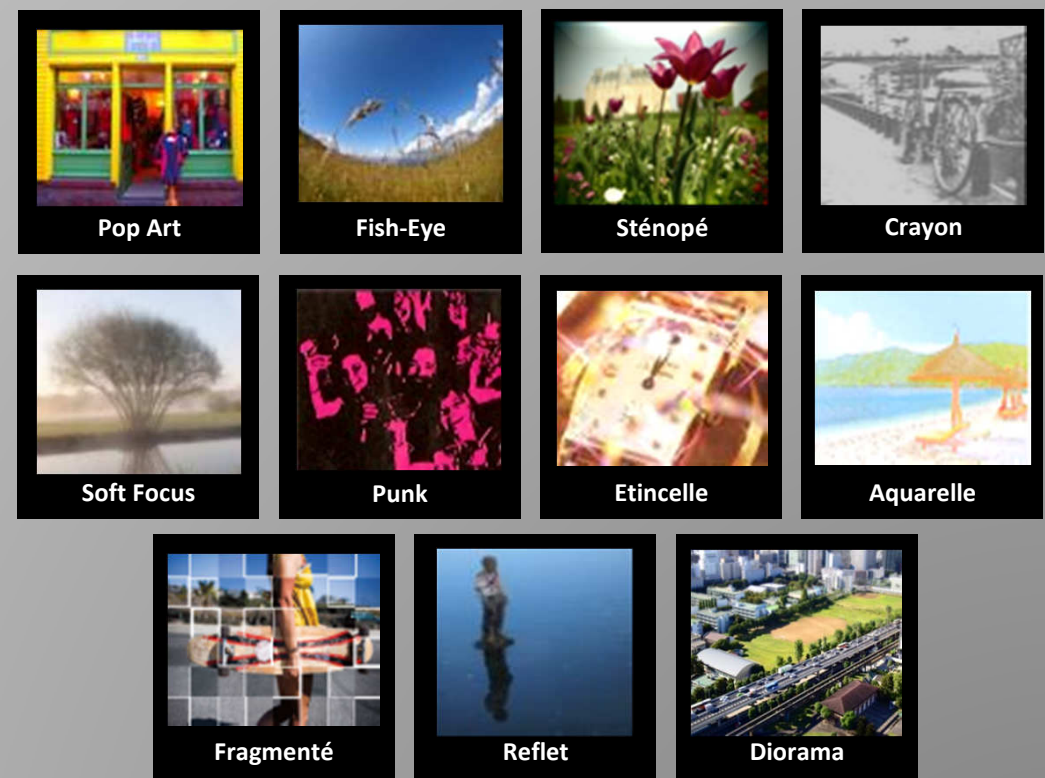

OLYMPUS SZ-14

Un concentré de technologie pour les amoureux du voyage

Zoom optique 24x ultra puissant

Au plus près de l'action avec de fabuleux gros plans

11 filtres artistiques photo/vidéo

Libérez votre imagination!

Produit	Référence	Code EAN
SZ-14 SILVER	V102080SE000	4545350039158
SZ-14 NOIR	V102080BE000	4545350039134
SZ-14 ROUGE	V102080RE000	4545350039141