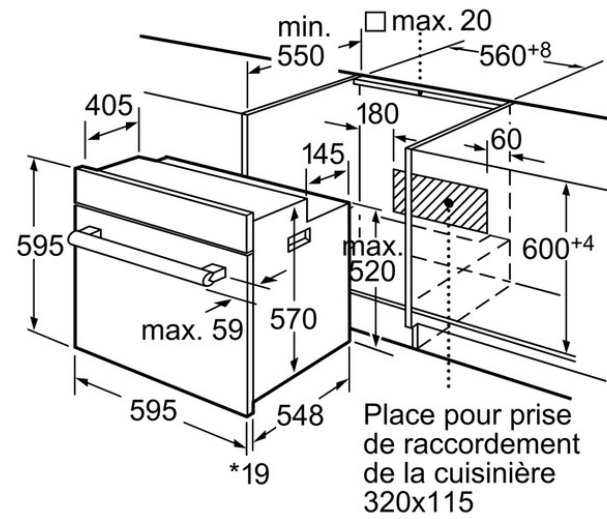

BOSCH

Serie | 8
HBB73C552F - inox
Four encastrable

*En cas de façades métalliques 20mm

Mesures en mm