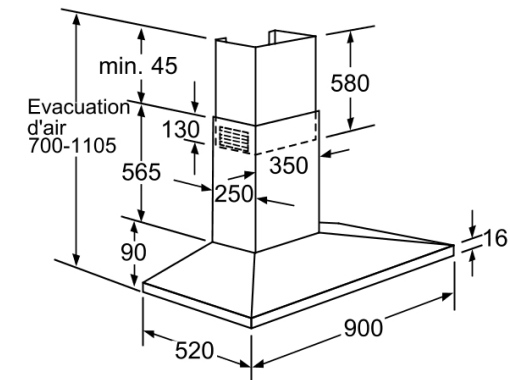

### Caractéristiques

Nom de la Gamme :  
Couleur de la cheminée : Acier inox  
Typologie : Hotte décor murale pose libre  
Certificats de conformité : CE, VDE  
Longueur du cordon d'alimentation électrique (cm) : 130.0  
Niche d'encastrement (mm) : x x  
Hauteur de la cheminée : 610-1015/685-1130  
Hauteur du produit, sans cheminée (mm) :  
Dimensions hors cheminée du produit (mm) :  
775-1220 x 900 x 520  
Poids net (kg) : 21.00  
Type de réglage : Electronique  
Nombre de vitesses : 3 puissances + intensif  
Débit maximum d'aspiration d'air en évacuation (m3/h) : 620  
Débit de l'aspiration en Recyclage d'air position turbo : 480  
Débit maximum d'aspiration en recyclage d'air (m3/h) : 430  
Débit Aspiration d'air en évacuation position turbo (m3/h) : 820  
Nombre de lampes (Stck) : 3  
Niveau sonore dB(A) re 1 pW :  
120 / 150  
Matériau du filtre à graisses : Filtre à graisse métallique

### Accessoires intégrés:

Mesures en mm